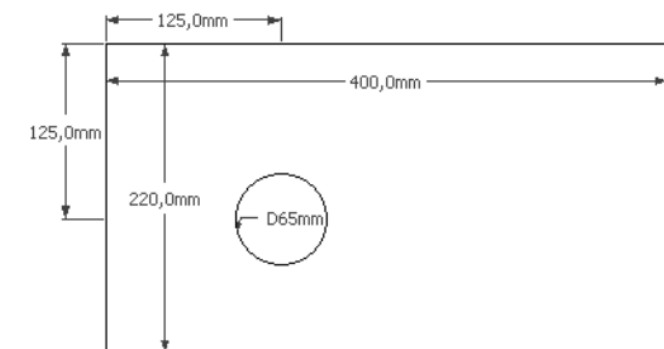

Fonteinset 40x22 met opzetkom
LWFP3+LUVA1324 (gespiegeld mogelijk
art.nr LWFP3GESP)

Artikelnummer	Kleur
LWFP3+LUVA1324	Wit glans/smoke

Fonteinset 40x22 met opzetkom
 LWFP3+LUVA1324 (gespiegeld mogelijk
 art.nr LWFP3GESP)