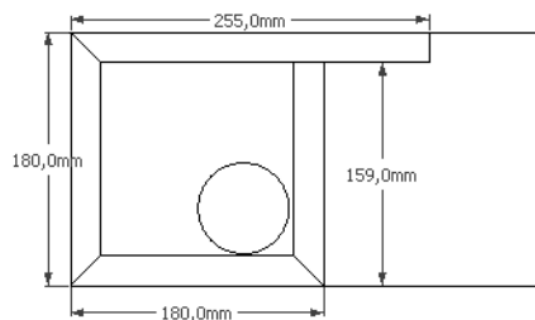

Fonteinset 40x22 met opzetkom
LWFP3+LUVA1324 (gespiegeld mogelijk
art.nr LWFP3GESP)

Artikelnummer	Kleur
LWFP3+LUVA1324	Wit glans/smoke

Fonteinset 40x22 met opzetkom
 LWFP3+LUVA1324 (gespiegeld mogelijk
 art.nr LWFP3GESP)