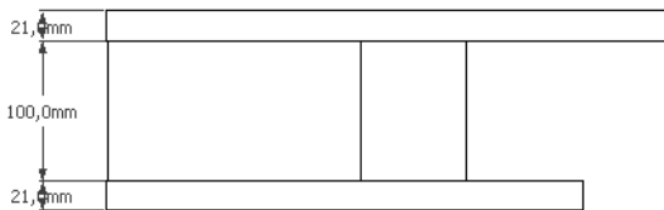

Fonteinset 40x22 met opzetkom
LWFP3+LUVA1324 (gespiegeld mogelijk
art.nr LWFP3GESP)

Artikelnummer	Kleur
LWFP3+LUVA1324	Wit glans/smoke

Fonteinset 40x22 met opzetkom
 LWFP3+LUVA1324 (gespiegeld mogelijk
 art.nr LWFP3GESP)

Artikelnummer	Kleur
LWFP3+LUVA1324	Wit glans/smoke