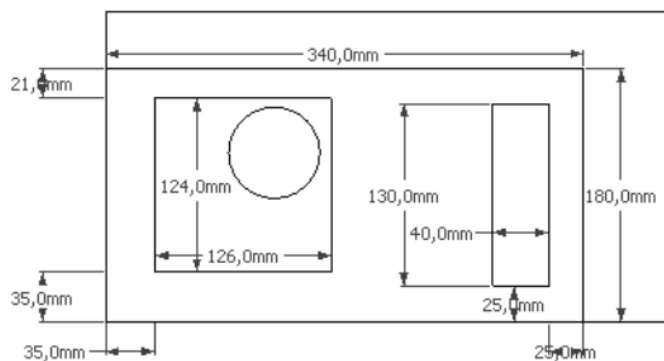

Fonteinset 40x22 met opzetkom
LWFP3+LUVA1324 (gespiegeld mogelijk
art.nr LWFP3GESP)

Artikelnummer	Kleur
LWFP3+LUVA1324	Wit glans/smoke

Fonteinset 40x22 met opzetkom
 LWFP3+LUVA1324 (gespiegeld mogelijk
 art.nr LWFP3GESP)